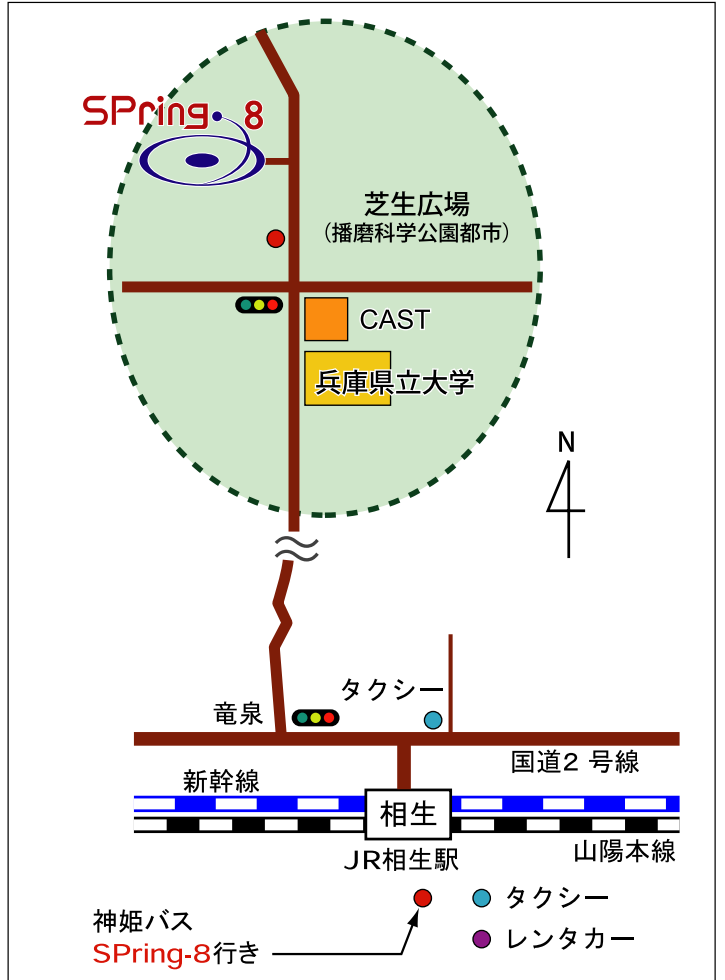

SPring-8 へのアクセス

相生

姫路

新幹線10分
在来線20分

大阪国際空港
(伊丹)

成田国際空港

バスで約30分

JR/バスで約1時間半

新幹線2時間30分

新大阪

東京

大阪

特急 はるか 45分

関西国際空港

新幹線
30分

JR65分