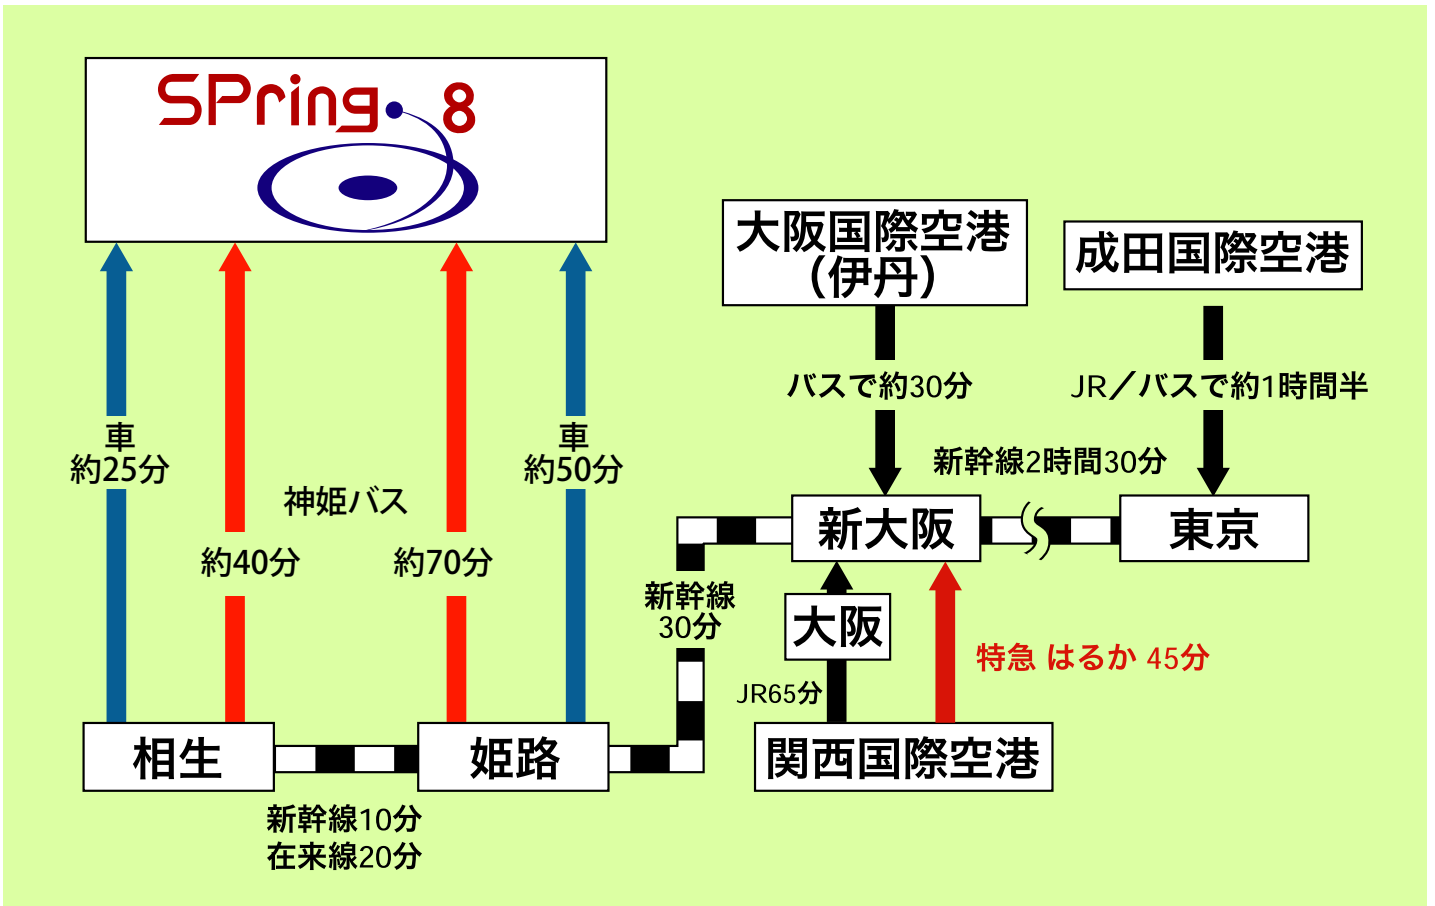

SPring-8 へのアクセス

相生

姫路

新幹線10分
在来線20分

大阪国際空港
(伊丹)

成田国際空港

バスで約30分

JR/バスで約1時間半

新幹線2時間30分

新大阪

東京

大阪

特急 はるか 45分

関西国際空港

新幹線
30分

JR65分