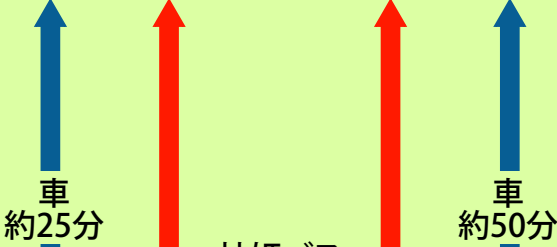

SPring-8 へのアクセス

相生

姫路

新幹線10分
在来線20分

大阪国際空港
(伊丹)

成田国際空港

バスで約30分

JR/バスで約1時間半