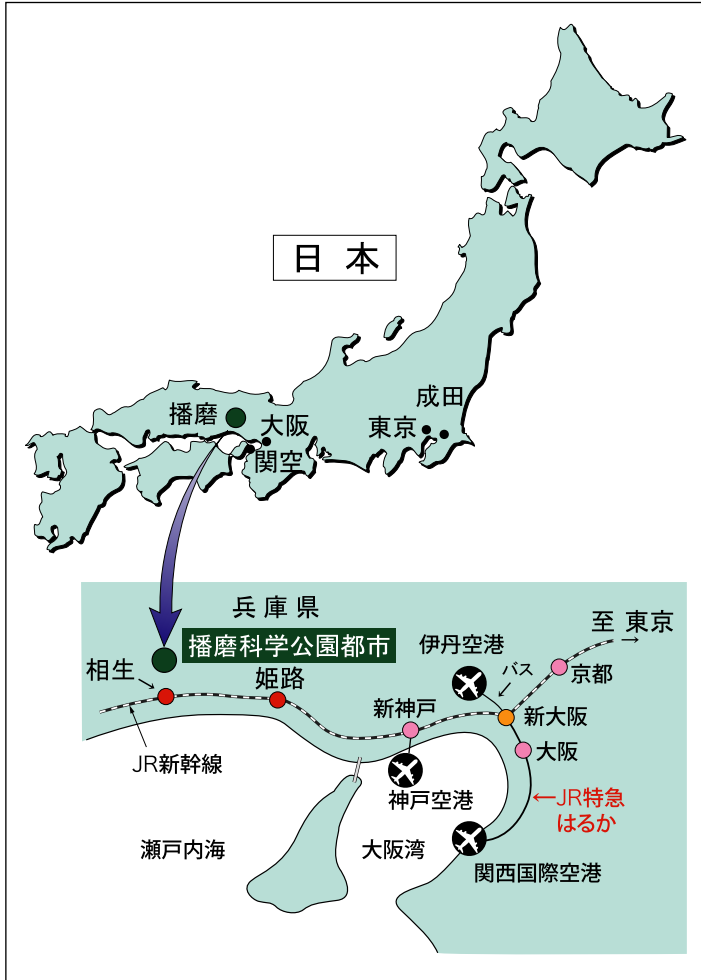

SPring-8 へのアクセス

相生

姫路

新幹線10分
在来線20分

大阪国際空港
(伊丹)

成田国際空港

バスで約30分

JR/バスで約1時間半

新幹線2時間30分

新大阪

東京

大阪

特急 はるか 45分

関西国際空港

新幹線
30分

JR65分