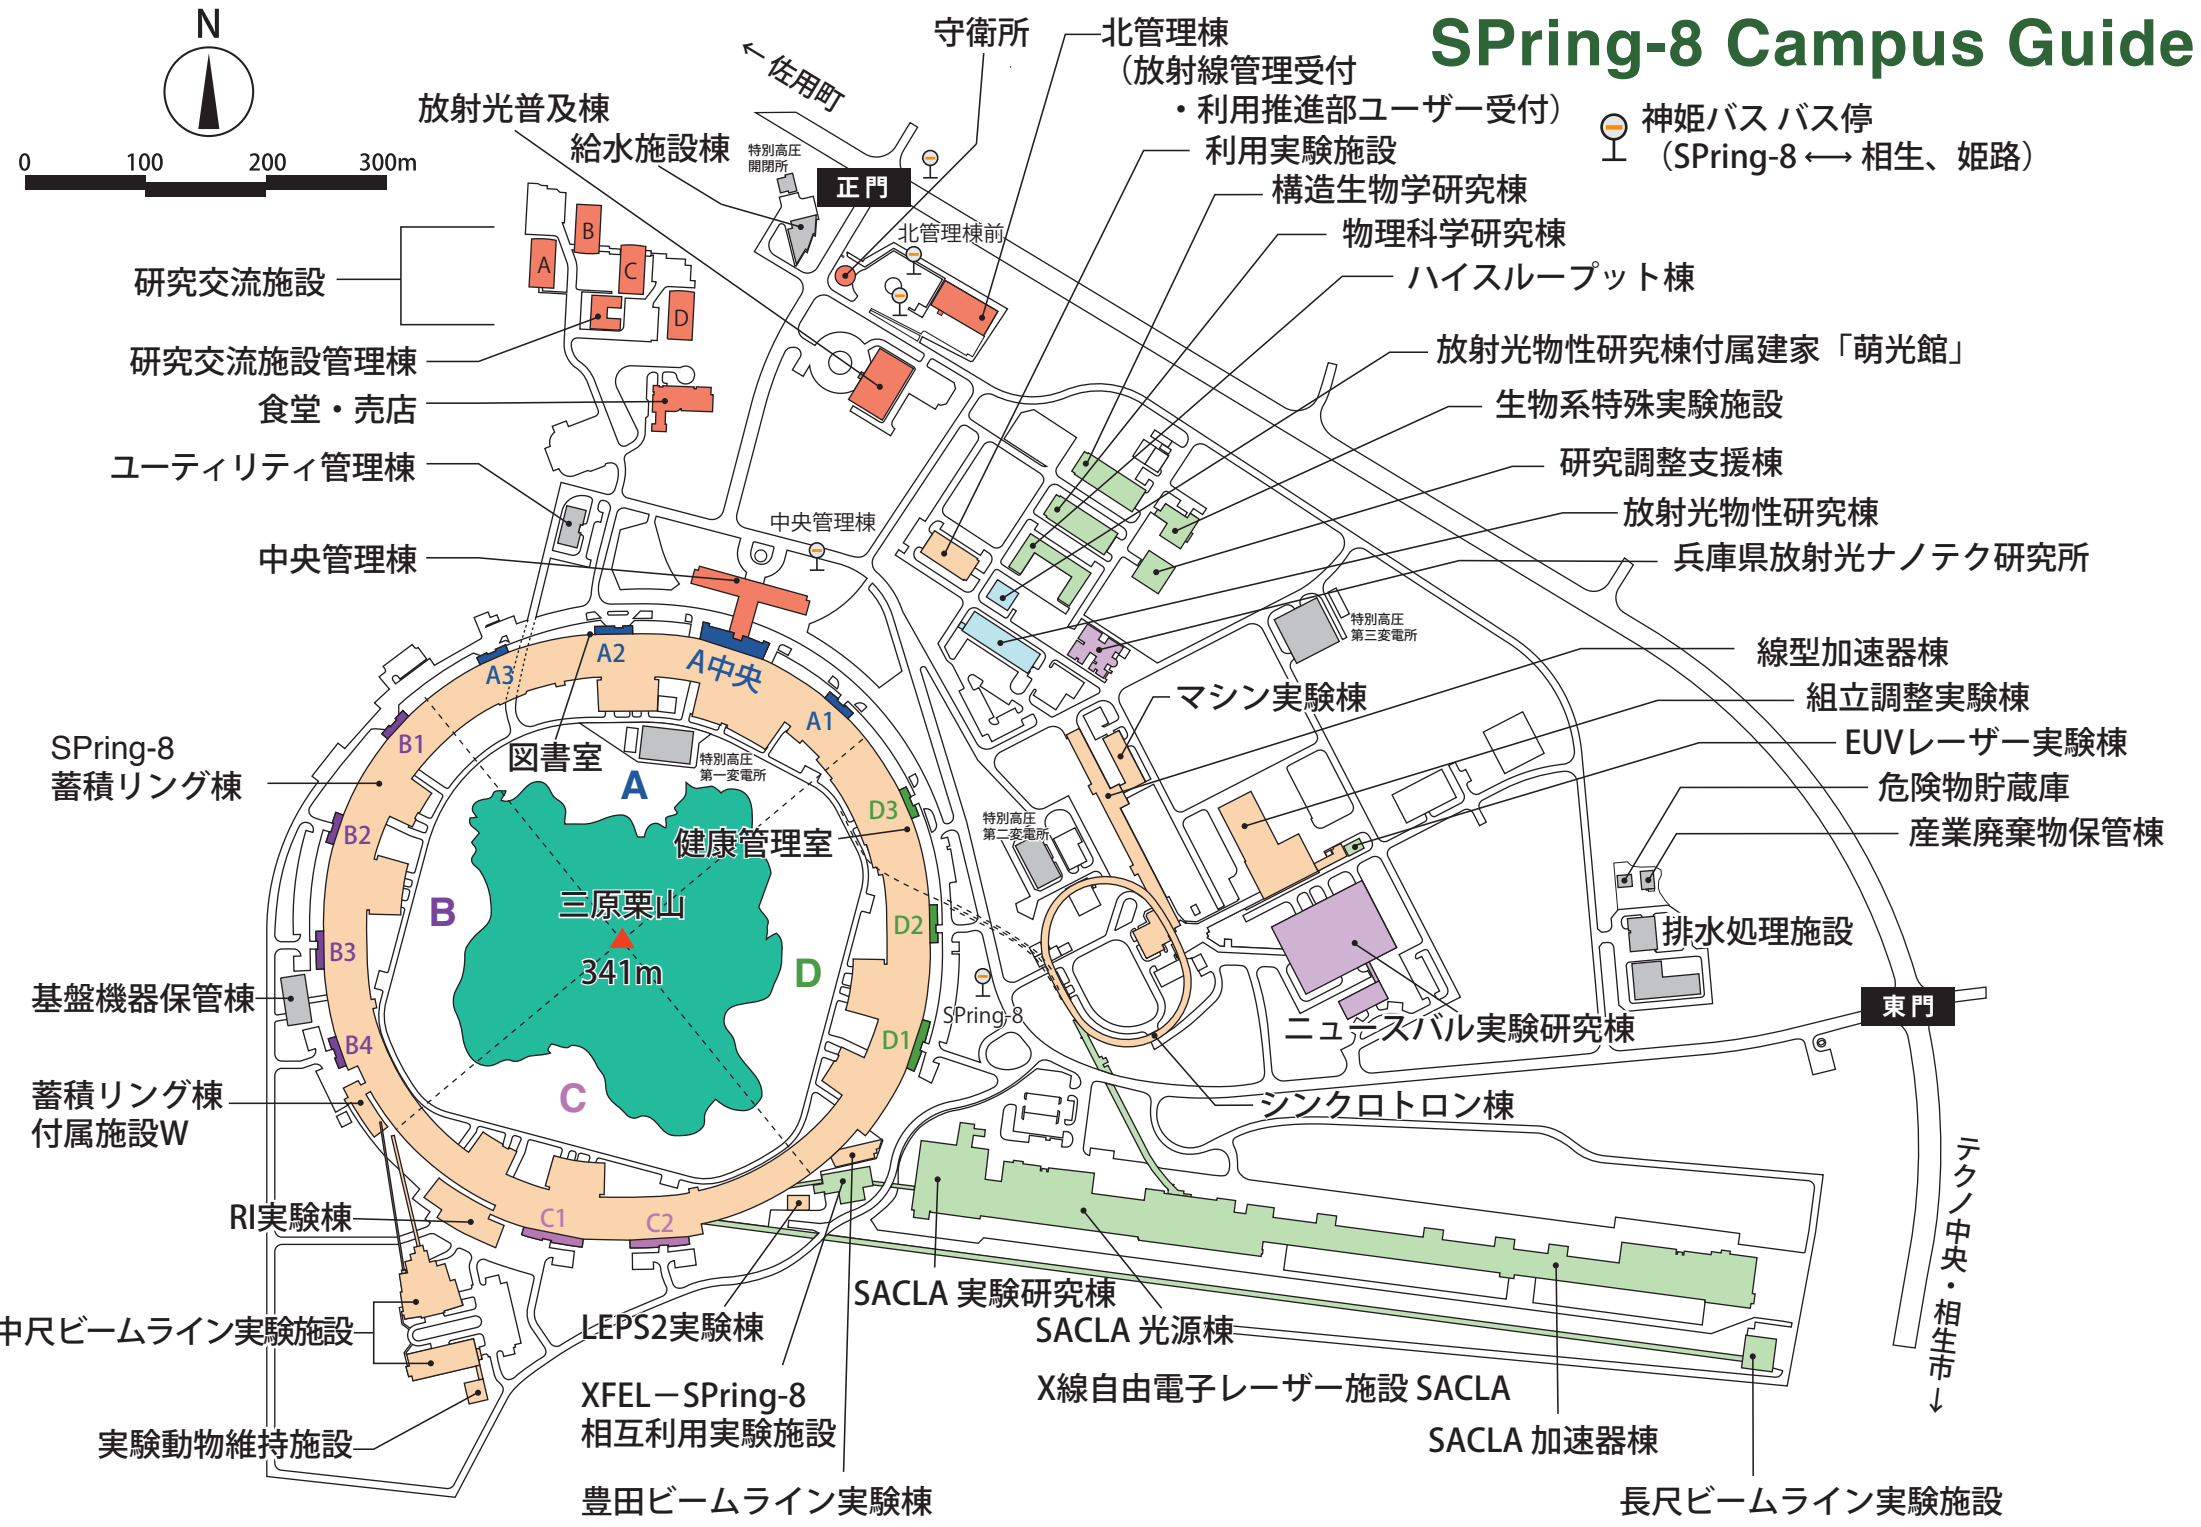

SPring-8 Campus Guide

神姫バスバス停 (SPring-8 ↔ 相生、姫路)

東門 (East Gate)

テクノ中央・相生市 ↓