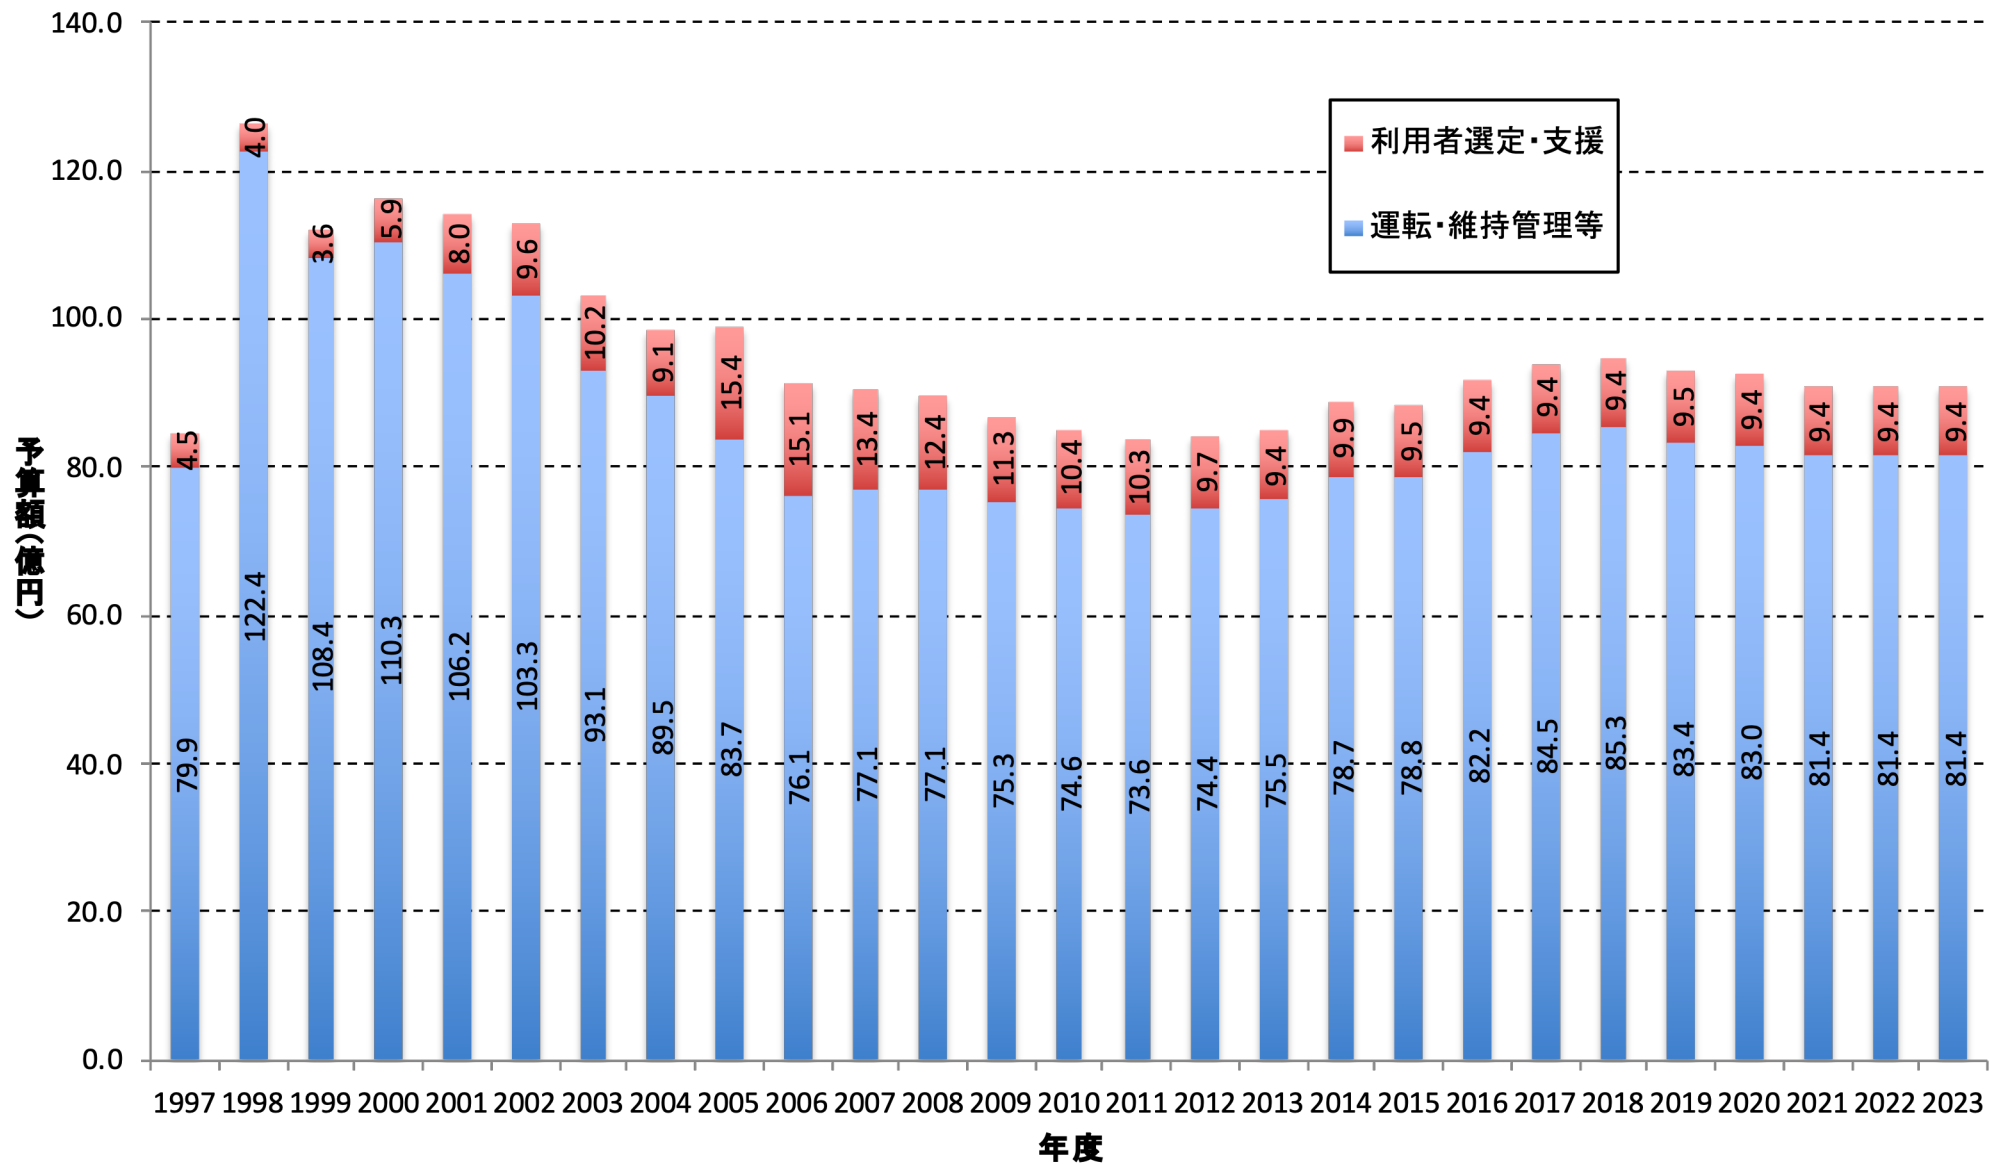

SPring-8運営予算

* 当初予算のみ