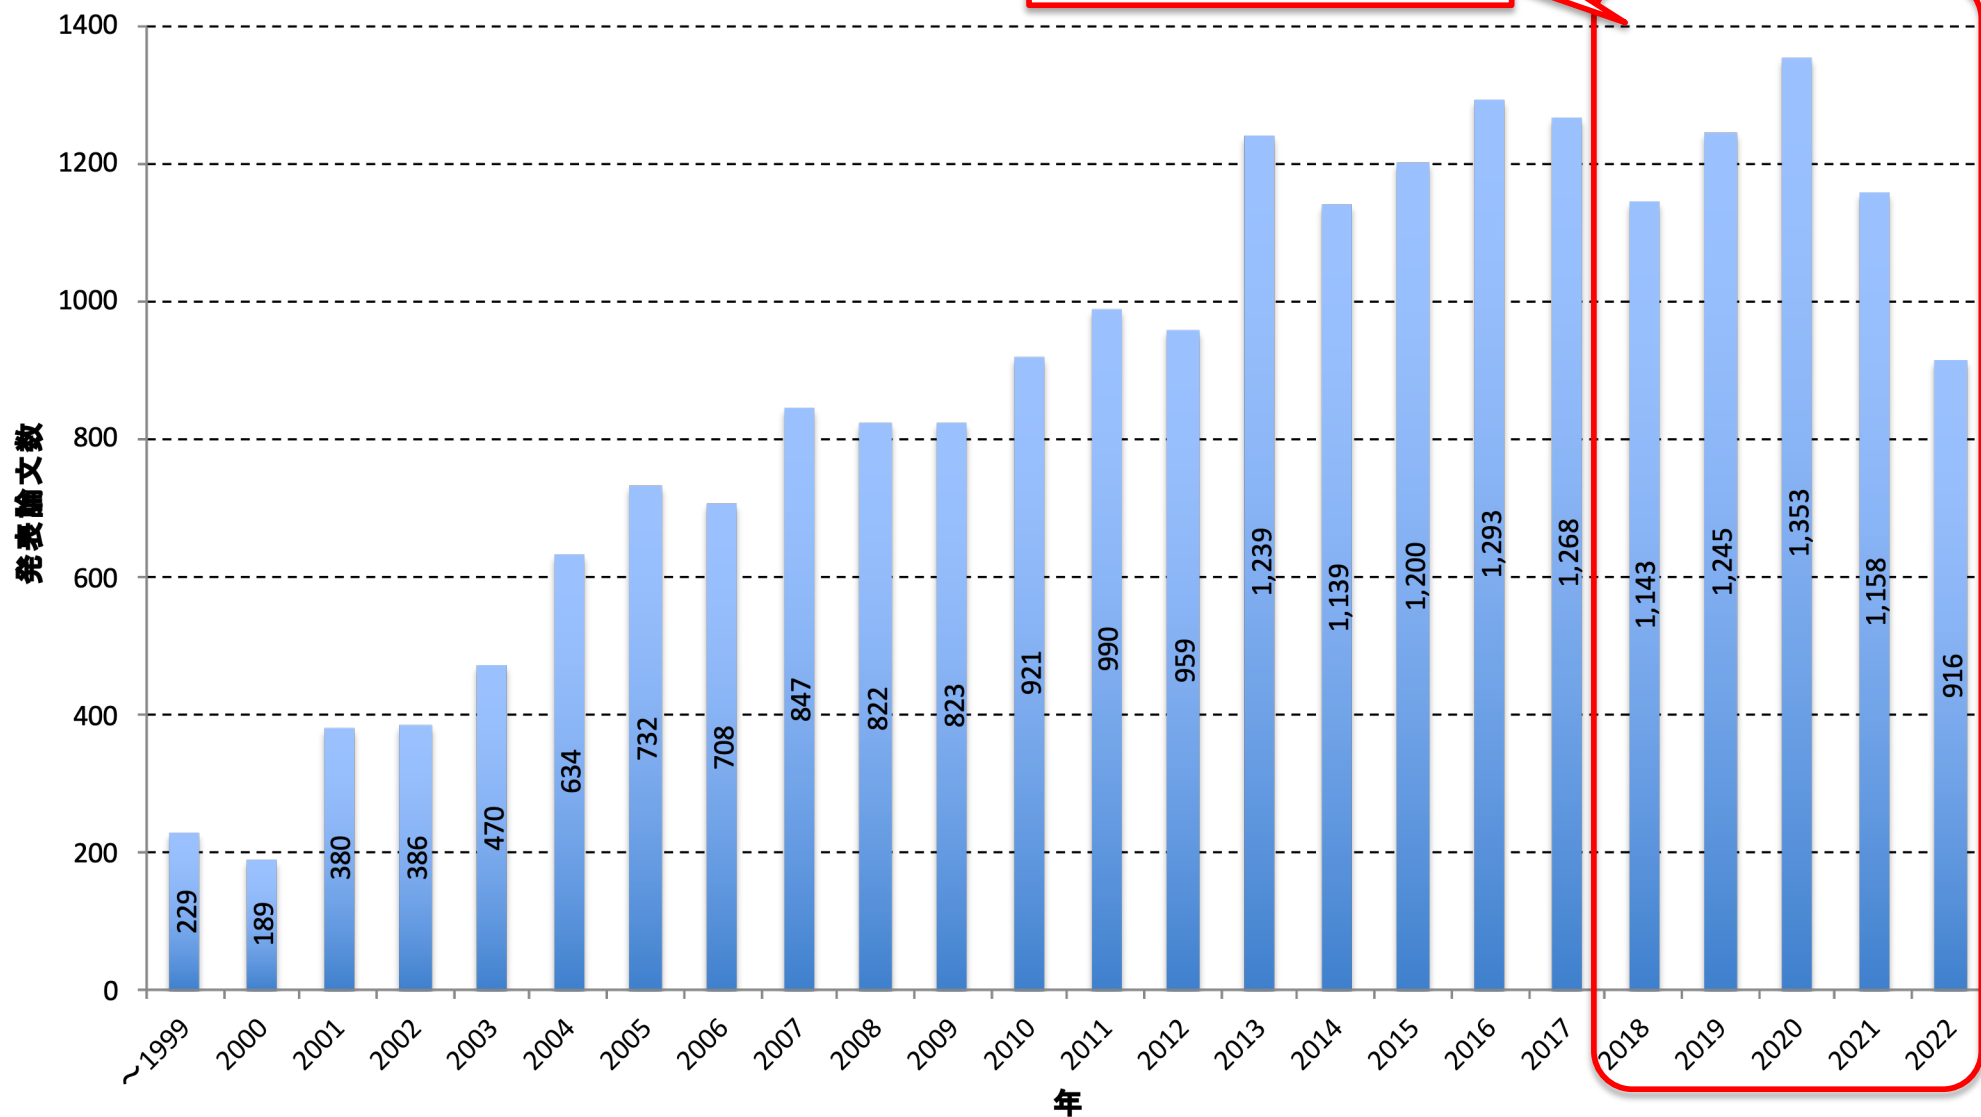

SPring-8発表論文数(2023年3月31日時点)

直近5年間の詳細は
次ページ

* 発表論文数 = 査読有りの原著論文、同プロシーディング、同博士論文、同SPring-8/SACLA利用研究成果集