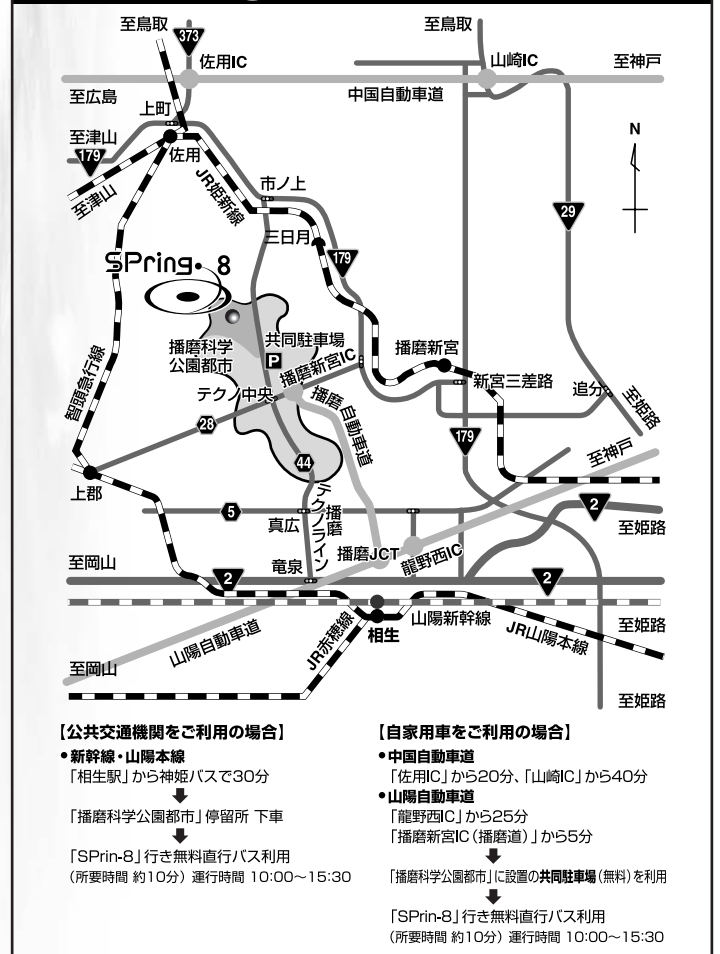

放射光普及棟

放射光やSPring-8に関するパネルや模型を展示しています。
世界で最初に建設された放射光専用の電子蓄積リング「SOR-RING」も展示されています。

X線自由電子レーザー試験加速器 ★

次世代放射光源として開発が進められているX線自由電子レーザー(XFEL)の「試験加速器」です。
まだ完成から1年足らずの新しい加速器です。
■今回は、「夢の光」の光源として話題となっている「X線自由電子レーザー試験加速器」を初めて公開します。

ニュースバル ★

兵庫県が作った中型の放射光施設です。光微細加工等の産業利用技術の研究に利用されています。

科学講演会

放射光普及棟

講演 1 13:00-14:00 (独)理化学研究所 新竹積 先生

いよいよSPring-8にX線レーザーを建設します!
そのしくみは? そして何に使うの?

※「X線レーザー」についてお話しいただけます。

講演 2 14:30-15:30 (財)高輝度光科学研究センター 二宮利男 先生
(元 兵庫県警科学捜査研究所所長)

SPring-8 - 21世紀のシャーロックホームズ -

※科学捜査に関する話題が中心です。

問い合わせ先 第14回SPring-8施設公開実行委員会 事務局
(財)高輝度光科学研究センター 広報室

〒679-5198 兵庫県佐用郡佐用町光都1-1-1 TEL 0791-58-2785 FAX 0791-58-2786
URL <http://www.spring8.or.jp> e-mail kouhou@spring8.or.jp
(財)高輝度光科学研究センター (独)理化学研究所

SPring-8では毎年4月の科学技術週間に併せて所内の施設を市民の皆様へ公開する「施設公開」を行っています。施設公開では研究所の各施設の公開・見学の他、放射光の面白さを知ってもらうべく、放射光に関する各種展示や科学実験や科学講演会を行っています。施設公開は今年で14回目になり、2006年の開催は4月23日(日)です。

科学実演・工作

※内容は、小中学生に十分楽しんでいただけるような工夫を凝らしています。
※工作や実験、実演を通じて、SPring-8での技術や実験の一端に触れていただけます。

中央制御室

- つなげてみよう! 光ファイバー通信
- デジタルビデオで記念撮影

実験ホール

- 光パルスの不思議な世界
- 万華鏡工作
- CDで虹を見よう
- 分子を作ろう
- ものに潜む力を測る
- BL26ロボットのデモンストレーション

中央管理棟

- 「細胞の世界」
  "きみもウィルスになって
  細胞に感染するのだ!"

X線自由電子レーザー試験加速器

- 床の上をすいすい動く
  エアーマット、試乗体験!

その他イベント

- SPring-8の食堂にて昼食・喫茶などご利用いただけます。
- 構内売店および模擬店にて、SPring-8オリジナルグッズを販売しています。

SPring-8施設公開への交通アクセス

スプリングフェア2006

日 時: 4月29日(土・祝) 10:00~15:00
場 所: 播磨科学公園都市内立地各施設
お問い合わせ: 播磨科学公園都市建設事務所
TEL 0791-58-1115

●SPring-8への自家用車の乗り入れはご遠慮ください。播磨科学公園都市に設置した共同駐車場をご利用ください。 ●駐車場から、SPring-8無料直行バスを運行しています。 ●お身体の不自由な方は直接SPring-8へお越しの上、正門守衛所の担当者へお申し出ください。