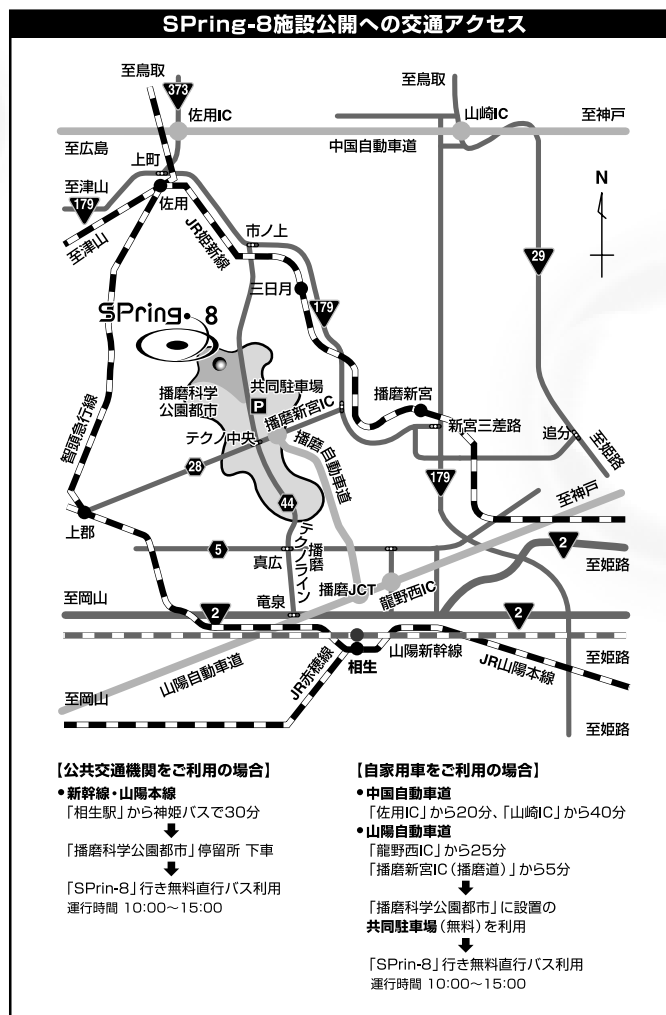

蓄積リング棟 加速器収納部

普段は見る事が出来ない放射光光源「加速器」を公開しています。厚さ1mのコンクリートの壁の中には何ががあるか、覗いてみましょう。

【地下通路】

電子ビームを放射光光源に供給している「加速器」をパネルとモデルで説明しています。

※公開施設ではパネル展示や研究者による施設の説明などを行っています。 ※その他、専用ビームラインのパネル展示も行います。

中央制御室

すべての加速器をここで集中制御しています。

放射光普及棟

放射光やSPring-8に関するパネルや模型を展示しています。世界で最初に建設された放射光専用の電子蓄積リング「SOR-RING」を展示しています。

ニュースバル

兵庫県が作った中型の放射光施設です。光微細加工等の産業利用技術の研究に利用されています。

科学実演・工作

※内容は、小中学生に十分楽しんでもいただけるような工夫を凝らしています。

実験ホール

■ 発光原理・干渉計	■ CDで虹を見よう	■ たんぱく質分子が走るのを見よう!	■ VMEシステム展示	■ ITVシステムで
■ 光干渉を聞き、 光通信機を作ろう!	■ めっきであそぼう	■ 床の上をすいすい動く エアパッド、試乗体験!	■ つなげてみよう! 光ファイバー通信	■ SPring-8の中を 見てみよう
■ 19世紀の光、アーク灯	■ 空気薄い世界	■ 果物電池を作ってみよう! ほか	■ デジタルビデオで記念撮影	

科学講演会

講演1 「マイクロマシンと放射光」

- 兵庫県立大学 高度産業科学技術研究所 教授 服部正 先生
- 11:00-12:00

講演2 「光で探るクォークの世界」

- 大阪大学 核物理研究センター 教授 中野貴志 先生
- 13:00-14:00

講演3 「X線と電子線で超分子ナノマシンペンの形と働きを探る」

- 大阪大学大学院 生命機能研究科 教授 難波啓一 先生
- 14:30-15:30

その他イベント

- ★SPring-8の食堂にて昼食・喫茶などご利用いただけます。
- ★構内売店および模擬店にて、SPring-8オリジナルグッズを販売しています。
- ★地元団体による模擬店(軽食、飲み物、雑貨など販売)。

同時開催 スプリングフェア2005

■ 播磨科学公園都市内施設一般公開

● 西播磨総合庁舎	● NEC播磨テクノセンター
● 先端科学技術支援センター	● 住友電気工業(株)播磨研究所
● 西はりま養護学校	● 西播磨広域防災拠点
● はりまコンピュータ・カレッジ	● オプトピア ほか
● 兵庫県立大学理学部および付属高校	

問い合わせ先

第13回SPring-8施設公開実行委員会 事務局

(財)高輝度光科学研究センター 広報室

〒679-5198 兵庫県佐用郡三日月町光都1-1-1

TEL 0791-58-2785 FAX 0791-58-2786

URL <http://www.spring8.or.jp> e-mail kouhou@spring8.or.jp

日本原子力研究所・(独)理化学研究所・(財)高輝度光科学研究センター

● SPring-8を含む各施設への自家用車の乗り入れはできませんので、播磨科学公園都市に設置した共同駐車場をご利用下さい。
● 共同駐車場からのSPring-8無料直行バスと播磨科学公園都市各施設を回る無料巡回バスを運行しています。